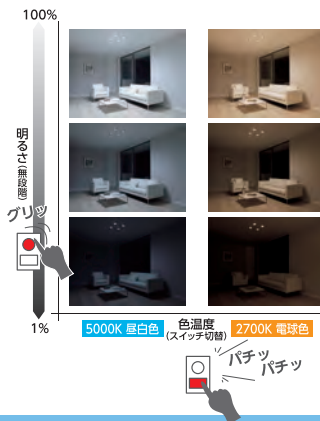

楽調
らくちょう

昼白色と電球色を
 スイッチ切替え

プルレススイッチで昼白色(5000K)と電球色(2700K)を切替え可能。明るさは100%~1%の範囲で自在に調節できます。

色温度切替・調光イメージ

白熱灯風調光タイプ
 ダウンライト

温調
おんちょう

もっとあたたかい色へ

調光して明るさを落としていくと、よりあたたかい色の光に変化します。明るさは100%~1%の範囲で自在に調節できます。