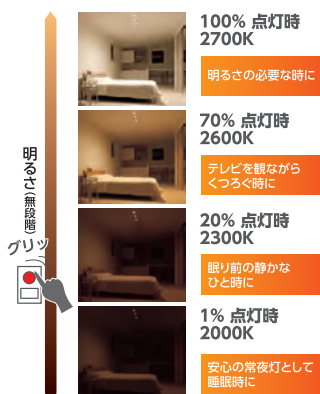

楽調
らくちょう

昼白色と電球色を
 スイッチ切替え

プルレススイッチで昼白色(5000K)と電球色(2700K)を切替え可能。明るさは100%~1%の範囲で自在に調節できます。

色温度切替・調光イメージ

白熱灯風調光タイプ
 ダウンライト

温調
おんちょう

もっとあたたかい色へ

調光して明るさを落としていくと、よりあたたかい色の光に変化します。明るさは100%~1%の範囲で自在に調節できます。

色温度・明るさ同調イメージ

フルレス段調光タイプ
 ダウンライト

段調
だんちょう

明るさをスイッチ切替え

プルレススイッチで明るさを100%-70%-1%に切替えられ、調光器がなくても手軽に室内の雰囲気を変えられます。省エネにもおすすめの器具です。

段調光イメージ

LINE UP

楽調