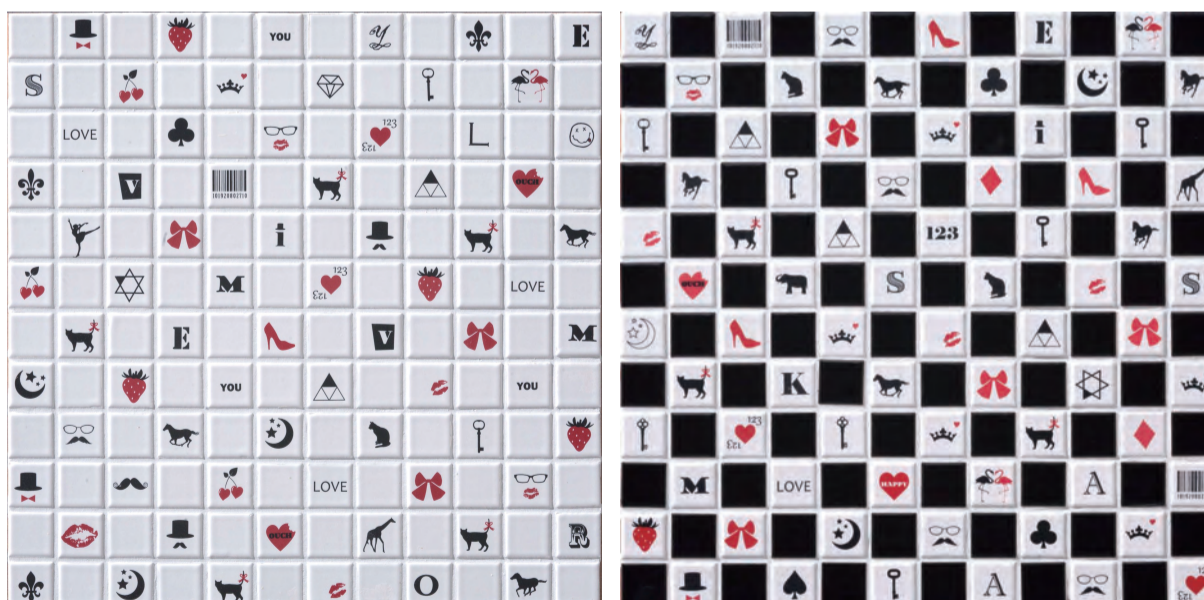

製品名称	メリー	エントリー No.	1417
------	-----	-----------	------

ポップで可愛い、個性的なタイル。

MERRY [メリー] 23mm角 磁器質タイル

思わず近寄って見てみたくなる。
壁面から離れて見た場合の見え方。壁面に近づいて見た場合の見え方。
2つの表情が楽しめる可愛いタイルです。

TILE PARK
 PRODUCED BY TN Corporation
 ユニークタイルを通販 こだわりのタイルショップ タイルパーク