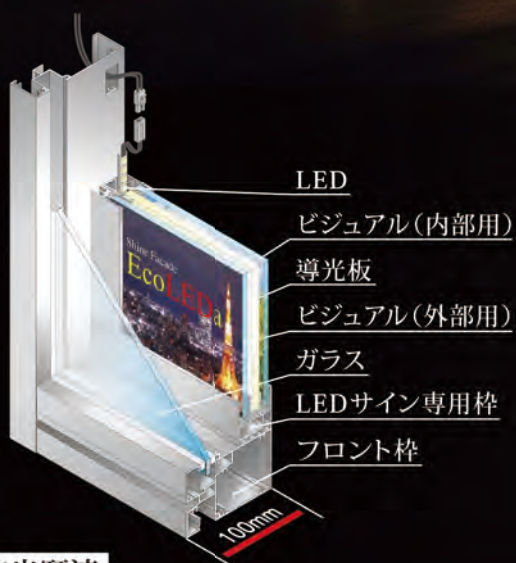

製品名称

Shine Facade
EcoLEDa
[エコレダ]

エントリーNo.

1419

Shine Facade
EcoLEDa
[エコレダ]

業界初のフロント組込型LEDサイン

〈6つの特長〉

特許出願済

1. 専用の金具を使用してサッシを傷つけることなく取り付けられます。

2. 薄型サインなので、フロント枠内にスッキリ収められます。
3. ビジュアル交換が比較的簡単に行えます。
4. 両面発光により、室内・外にビジュアル設置ができます。
5. ガラス面全体(フロント枠内)をビジュアルに使えます。
6. 専用枠内に配線を収められるので、外観をスッキリと見せられます。

昭和フロント株式会社

〒101-0047