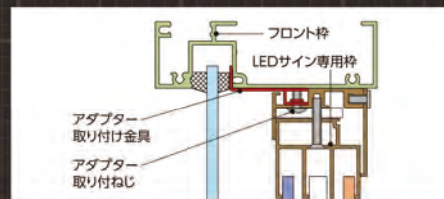

製品名称

Shine Facade
EcoLEDa
[エコレダ]

エントリーNo.

1419

Shine Facade
EcoLEDa
[エコレダ]

業界初のフロント組込型LEDサイン

〈6つの特長〉

特許出願済

1. 専用の金具を使用してサッシを傷つけることなく取り付けられます。

2. 薄型サインなので、フロント枠内にスッキリ収められます。
3. ビジュアル交換が比較的簡単に行えます。
4. 両面発光により、室内・外にビジュアル設置ができます。
5. ガラス面全体(フロント枠内)をビジュアルに使えます。
6. 専用枠内に配線を収められるので、外観をスッキリと見せられます。

昭和フロント株式会社

〒101-0047