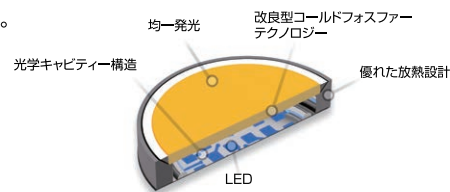

製品名称	imX series (intelligent module by XICATO)	イントリ-NO.	1504
------	---	----------	-------------

KOIZUMI

imX series
intelligent module by XICATO

“光の質” への高いこだわり

Corrected Cold Phosphor Technology™

改良型コールド・フォスファー・テクノロジー技術により、極めて均質で黒体軌跡上にマッチした自然な白色光を生み出し、業界最高水準である2Stepの1×2 MacAdamの色度精度に入っています。

XICATO LED Module
Down Light

XICATO LED Module
Spot Light

Step 1 人の視覚レベルでは色のバラツキを感じさせない 2Step

色調の均質性に定評があり、人の視覚レベルでは色のバラツキを感じません。また、初期使用時から寿命末期まで色味の変化もほとんどありません。

Step 2 超高演色 Ra98を実現。

アーティストシリーズはRa98と超高演色を実現。特にLED照明では再現が難しかった濃い赤色R9領域の色味もRa96と非常に高い演色性を保持しています。