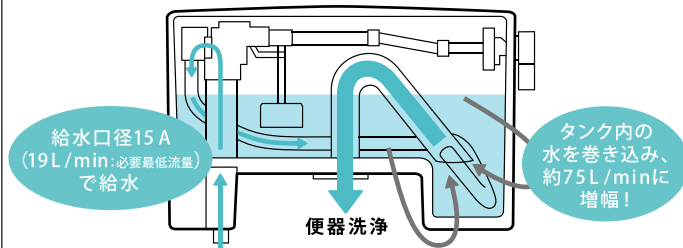

製品名称	パブリック コンパクト便器 フラッシュタンク式	エントリー No.	1515
------	-------------------------------	-----------	------

タンク式とフラッシュバルブ式の
長所を掛け合わせた
シンプルデザインでコンパクトなトイレ

給水口径15A

連続洗浄

■徹底したシンプルデザイン

シンプル&コンパクト
どんなトイレ空間にも
美しく収まるデザイン

一般的なタンク式
大便器と比較して

奥行
60mm
コンパクト

■新洗浄システム「フラッシュタンク式」

タンク式と同じ給水口径15Aで
フラッシュバルブ式と同等の連続洗浄を
電源レスで実現しました。

一度洗浄してから約20秒で次の洗浄が可能です。

■優れた節水効果 洗浄水量 大4.8・小3.6L/回

1000人規模のオフィスの場合、13L/回の従来
便器と比較して、年間の節水量は約13,122kL、
CO2排出削減量は約8tです。水道料金に換算し
て約918万円の節約効果が得られます。