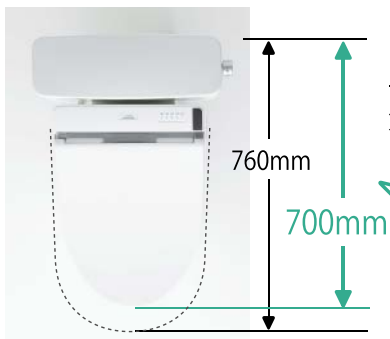

製品名称	パブリック コンパクト便器 フラッシュタンク式	エントリー No.	1515
------	-------------------------------	-----------	------

タンク式とフラッシュバルブ式の
長所を掛け合わせた
シンプルデザインでコンパクトなトイレ

給水口径15A

連続洗浄

■徹底したシンプルデザイン

シンプル&コンパクト
どんなトイレ空間にも
美しく収まるデザイン

一般的なタンク式
大便器と比較して

奥行
60mm
コンパクト

■新洗浄システム「フラッシュタンク式」

タンク式と同じ給水口径15Aで
フラッシュバルブ式と同等の連続洗浄を
電源レスで実現しました。

一度洗浄してから約20秒で次の洗浄が可能です。

■優れた節水効果 洗浄水量 大4.8・小3.6L/回

1000人規模のオフィスの場合、13L/回の従来
便器と比較して、年間の節水量は約13,122kL、
CO2排出削減量は約8tです。水道料金に換算し
て約918万円の節約効果が得られます。