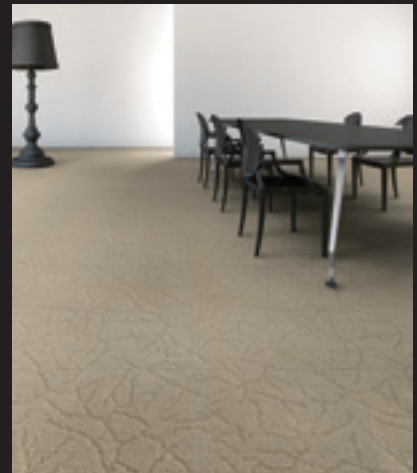

製品名称	テクスチャーシリーズ	エントリー NO.	1535
------	------------	-----------	------

自然が織りなす造形美

偽りの装飾でなく、ありのままの本物の姿。
 本物の石、本物の木と同様に、その素材が持つ表情を
 使いたいと思わせる自然なふるまいを感ぜさせるもの。
 デザインしたと感ぜさせないデザイン。
 当たり前に存在し、その表情が自然で美しい
 カーペットタイル。

TAPIS Texture
Nature's Texture Carpet Tile

500mm×500mm Antron® Lumena™

Tapis Nebula タピスネブラ

Tapis Amnis タピスアムニス

Tapis Solum タピスソルム

Tapis Rupes タピスルーペス

Tapis Pruina タピスプルイーナ

田島ルーフィング株式会社
<http://www.tajima.jp>