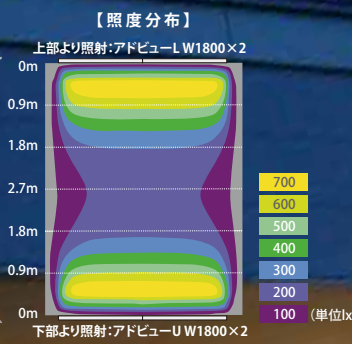

製品名称

サイン用外照式LED照明
「アドビューシリーズ」

エントリーNo.

1628

光ムラと出幅の悩みを解消。 サイン用外照式LED照明

出幅
解消

上下から
照射

光ムラ
減少

シンプル
デザイン

幅広い
用途

節電

長寿命*

*長寿命-推定40000時間の長寿命はLEDの初期全光束の70%以上を維持する期間。(周囲温度25℃)寿命は推定値であり、保証値ではありません。

アドビューシリーズ

アドビューシリーズは、無駄の少ない最適配光設計で、光源近くからサイン最下部まで極力均一な配光を行なう屋外・屋内の外照式サイン用のLED電装ユニットです。シリーズラインナップを組合せて、ファサード・ポールサイン・大型壁面まで多彩な用途で、蛍光灯・スポット照明に替わる外照式サインとして幅広い用途で活用されています。