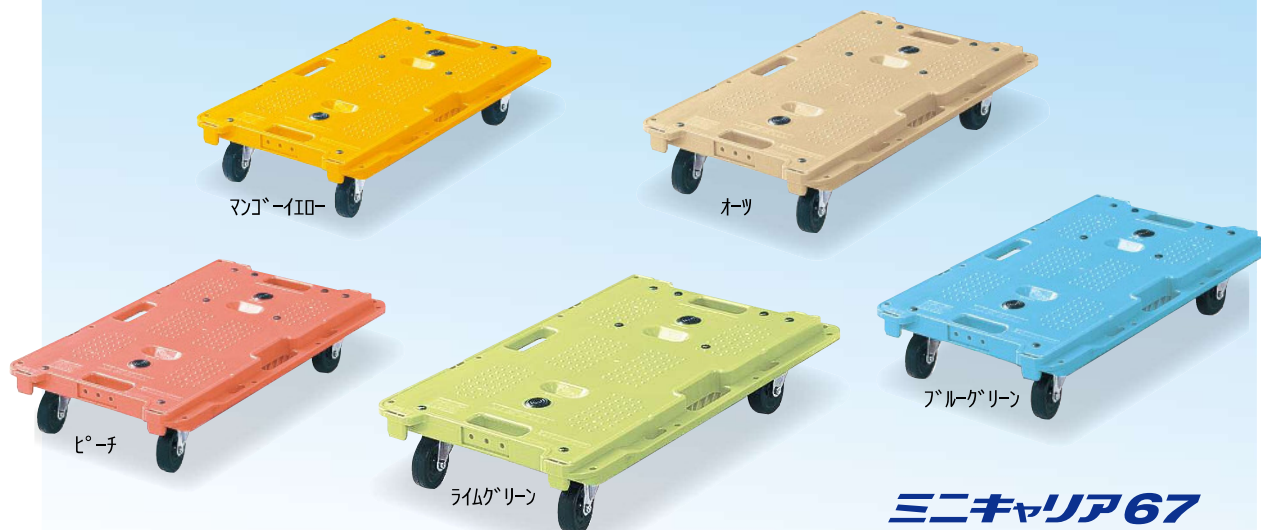

製品名称	ミニキャリア 67	イントリ-No.	1629
------	-----------	----------	------

ミニキャリア67

新たに爽やかな5色を追加品揃え。
全11色のカラーバリエーションが
お店のさまざまなシーンを彩ります。

MINI CARRIER

スタンダードタイプ

ハンドル取付タイプ

- 【SPEC】 ジム車/マイカー 均等荷重 80kg
- 【SIZE】 390W×680D×125H
- 【COLOR】 ブルー/レッド/グリーン/ブラック/イエロー/ピーチ
ブルーグリーン/オーク/マンゴーイエロー/ライムグリーン 全11色

縦・横何台でも連結可能

積載商品のサイズに合わせて連結して使用
できます。

積み重ねて立体空車保管

使用しない時は積み重ねて立体空車保管
キャスターが台車に接地せず衛生的です。

優れたメンテナンス性

キャスター交換は、ボルト1本で交換が可能
メンテナンスしやすい構造です。

okamura