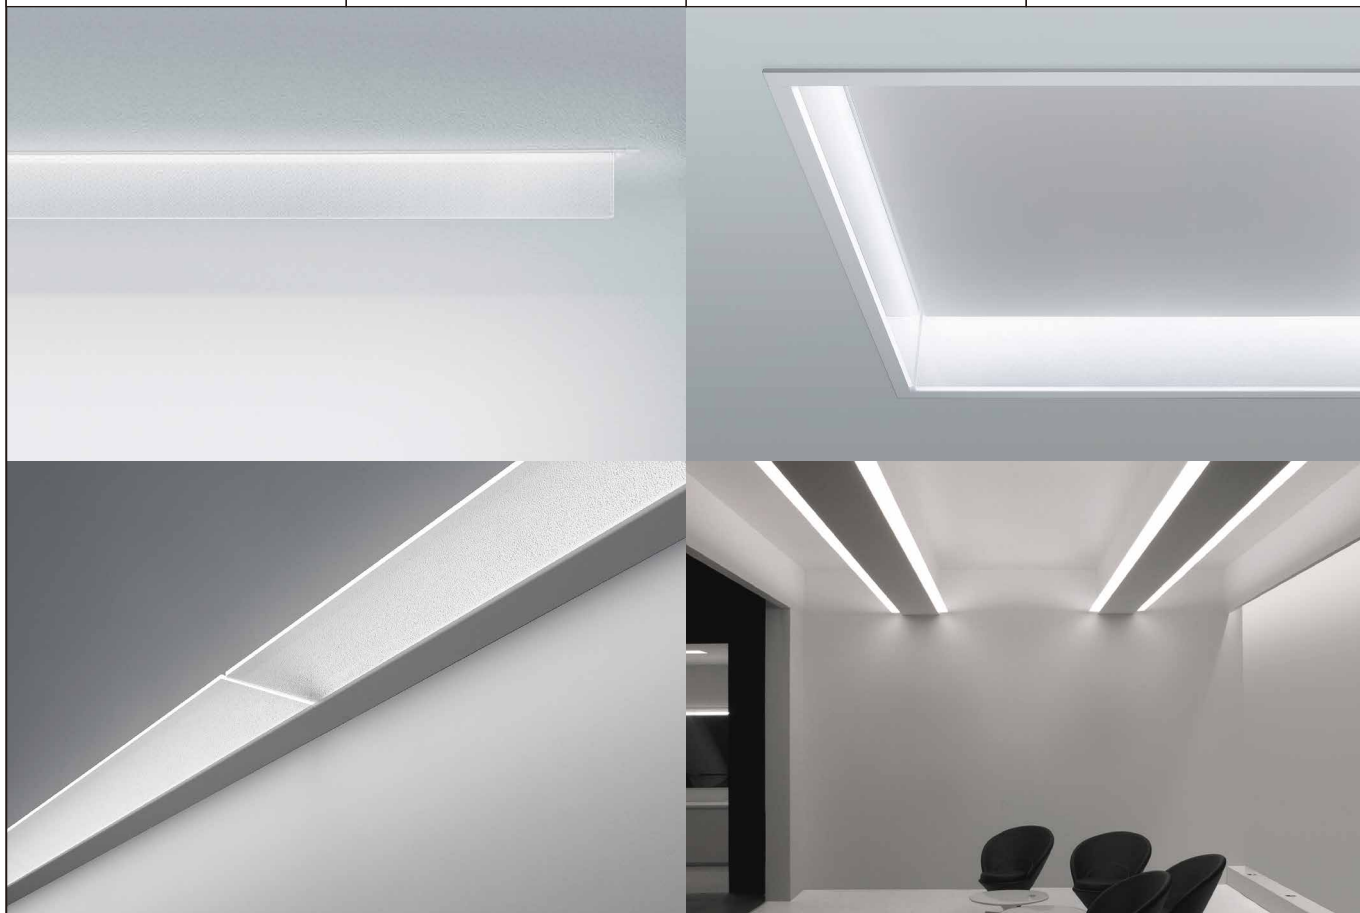

製品名称

**Panasonic**  
Float Light

エントリー No.

**1701**

フロートライト

# Float Light

導光パネルシリーズ

光	空間にあわせた目的配光の追求
デザイン	空間に溶け込むデザインの追求
空間	空間での連続性、拡張性を考慮
素材・品質	理想的な配光をつくるマイクロレンズの成型

LED Slim Base Type  
半埋込タイプ

FYY26050LA9

LED Architectural Square Type  
高光束タイプ

FYY26459LA9

LED Bracket Type