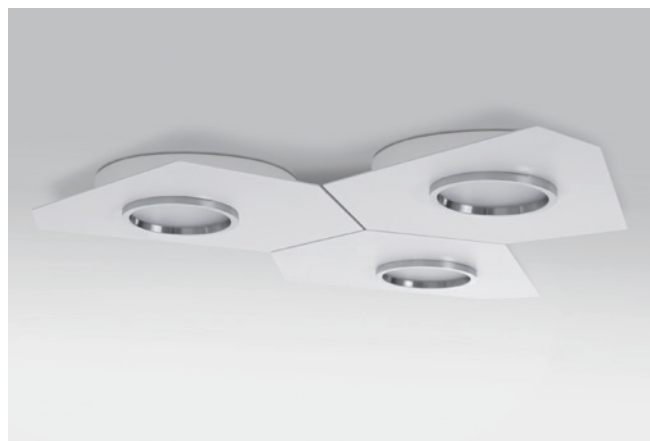

製品名称	DOMINO 〈ドミノ〉	エントリー No.	1724
------	-----------------	-----------	------

光のモザイク 『DOMINO(ドミノ)』

不規則な六角形の中心に光の輪。これは無限の組合せが可能なマトリックス（基盤）です。『ドミノ』は天井の新しい概念です。光のモザイクは無限の組み合わせにより様々な違った空間へあなたを誘います。それはタングラム（古代中国のパズル）や自然界のフラクタルの様にあなたの開かれたアイデアの前で無限に広がっていくでしょう。

サイズ：26.5cm×29cm×3.7cm 重さ：0.87kg 材質：メタル ランプ：LED 内蔵 5.8W 2700K