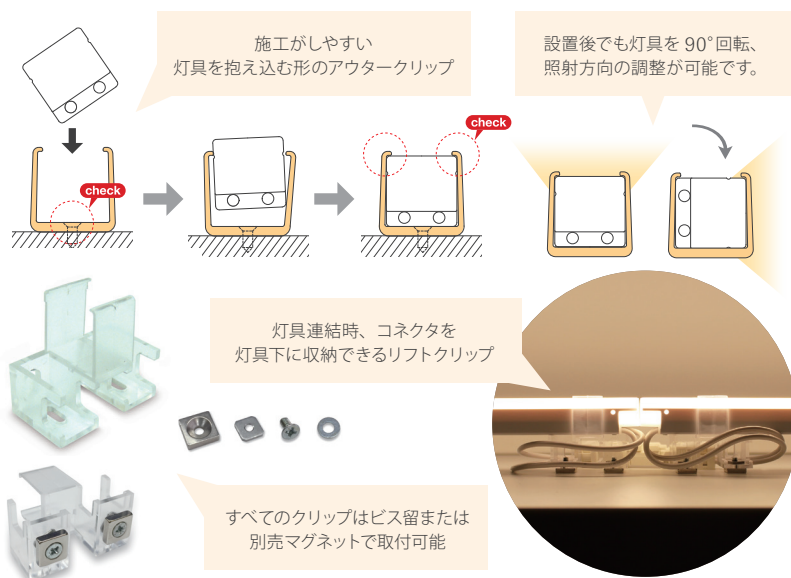

LED 特有のドット感がなく、
映り込みの気になる建材との相性もばっちり

シームレス

灯具同士のつなぎ目で光が途切れません

トランスレス

AC100V 直結だから、
専用電源の置き場を考える必要がありません

最長 15m まで連結が可能

光を繋げたい間接照明やライン照明におすすめ

10 サイズのバリエーション

最短 99mm から、最長 1443mm まで。
お好みの長さに組み合わせ自由。

受注生産色・サイズを短納期でお届け

施工性を考え抜いた取り付け部材

豊富なオプション品で、様々な現場に対応します。

極小断面サイズ 18.2 × 18.2mm