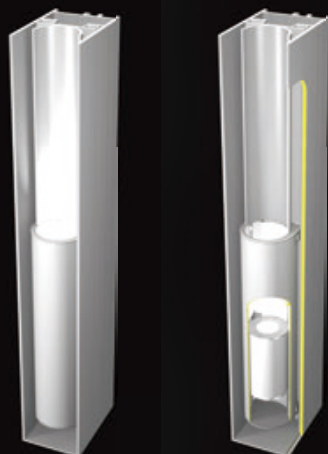

製品名称

ALBEAM  
ブラケットライト

エントリー No.

1812

ALBEAM  
Curtain Wall光のグラデーションが  
表情豊かなファザードを演出

カーテンウォールの方立や、無目に取り付ける  
化粧フィン一体型の LED 搭載型建材システム  
「ALBEAM Curtain Wall」。

カーテンウォールに取り付けた化粧フィンの内部を  
照らし上げる光のグラデーションが、建築のファザードを  
表情豊かに引き立たせます。

アルビームカーテンウォール  
外部用ブラケットライト

基本情報 灯具: アルミニウム / 重量: 100g /  
電源ユニット: 別置 /  
器具サイズ: 70mm φ38mm

色温度 (K) 3,000 / 6,500 / BLUE

器具色

シルバー

定格光束 (lm) 190 / 200 / 50

消費電力 (W) 2.1

メンテナンスについては照明ユニットを外し、  
配線コネクタ接続を解除することにより行えます。