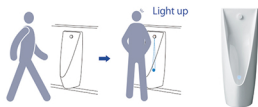

製品名称

マイクロ波センサー
壁掛小便器セット

エントリーNO.

2013

最先端技術とシンプルなデザインを共存させた小便器

POINT
01 ターゲットマーク

小便器の前に立つと、尿はねしにくいポイントに青色LEDのターゲットマークを照射します。
「おもてなし」の演出に加え、はねにくいポイントに誘導することで尿はねや飛び散りを低減、小便器周りの衛生性向上をサポートします。

POINT
02 アプローチ性

上からの視認性が良く、アプローチしやすい形状です。

POINT
03 マイクロ波センサー

マイクロ波センサーを陶器背面に内蔵。シンプルでスッキリとした外觀です。

TOTO