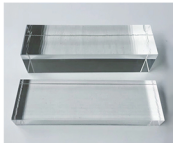

製品名称

クリスタルブリック

エントリー No.

2026

Crystal brick

(Clear / Matt)

【クリスタルブリック】は、大きなガラス塊から任意のサイズに切り出すことができるため、設計者のデザイン用途にあった形状で成型できるのが特長です。ガラス本来の透明感を表現するならクリアタイプ、柔らかな空間を演出したいならマットタイプ。他にも、焼き物の赤レンガなどのコンビネーションもお楽しみいただけます。施工方法など詳細は弊社にお問い合わせ下さい。

- 注文生産品（納期45日～）
- 用途 屋内外壁付き ※注1）
- サイズ 任意：最大寸法 100×200×400mm
- 形状 ストレート / コーナー役物（曲がり）
- 仕上げ クリアー / マット
- 材質 鋳込み成型ガラス（カット加工品）
- カラー 7種

※注1）高さ3m位、ステンレス受け金具併用

MOSAIC JAPAN Co.,Ltd.

株式会社モザイクジャパン

[http:// mosaic-japan.co.jp](http://mosaic-japan.co.jp)