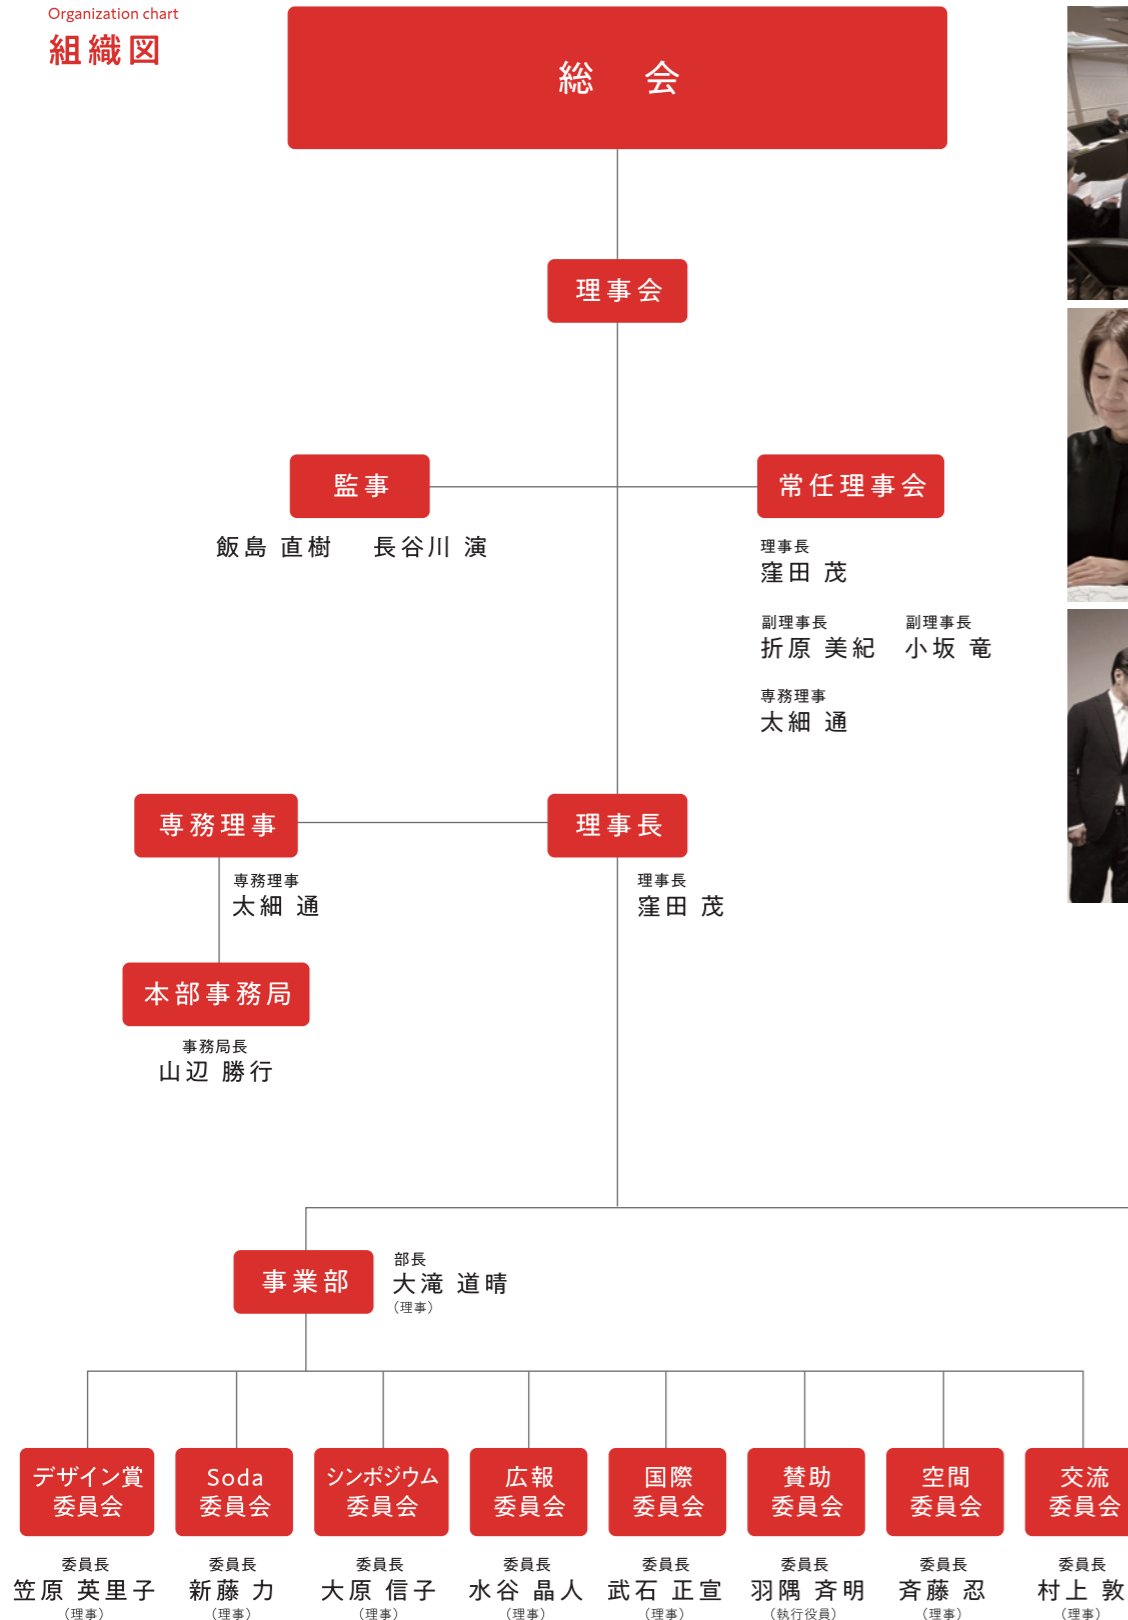

ORGANIZATION CHART & AREA MAP

Organization chart
組織図