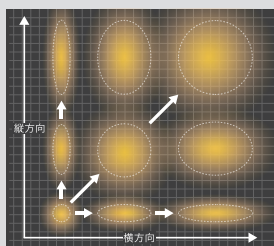

#### LUMICOLOR TAPE LIGHT

ルミカラー テープライト

RGBにライム色を追加することでRGBのはっきりとした色彩にパステルカラーの中間色や1800~6500Kの色を再現可能なテープライト

NEW STANDARD LIGHTING Series

#### L-FREE SPOTLIGHT

液晶配光スポットライト

光の大きさ・形状を  
自在に操ることのできる  
新時代のスポットライト