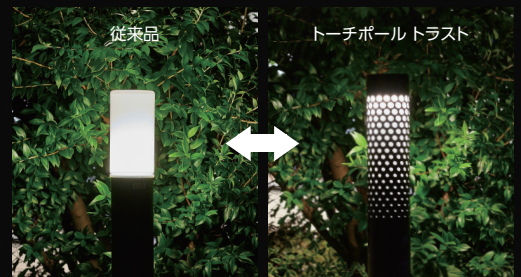

暗闇に光だけが浮かび上がる

カゴメ

ドット

眩しさに配慮した構造
器具上部から光源が下向きに配置されているので周囲に光を拡散させながらも眩しさを抑えた構造に

独特な光の表現
トーチに灯る炎のようなやさしい光が溢れる

ステンレスで頑丈
ステンレスでグローブが覆われた頑丈なデザイン

一体感にこだわったデザイン
灯具とポールのつなぎ目を感じさせないシームレスなデザイン

グラデーションの光で夜の空間に溶け込む

グラデーションがかった模様でグローブとポールの境目をぼかすことで、やわらかく流れるような光を実現。灯具の光の主張を押さえながらも足元にしっかり光を落とします。

昼間の器具の存在感を抑える

グローブ全体がメタルで覆われているため、昼間の消灯時はブラックで一体感のある外観に仕上がりがつつ、グローブのガードの役割も果たしているのが割れにくくなっています。