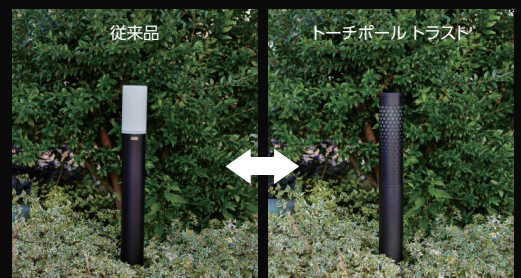

暗闇に光だけが浮かび上がる

カゴメ

ドット

眩しさに配慮した構造
器具上部から光源が下向きに配置されているので周囲に光を拡散させながらも眩しさを抑えた構造に

独特な光の表現
トーチに灯る炎のようなやさしい光が溢れる

ステンレスで頑丈
ステンレスでグローブが覆われた頑丈なデザイン

一体感にこだわったデザイン
灯具とポールのつなぎ目を感じさせないシームレスなデザイン

グラデーションの光で夜の空間に溶け込む

グラデーションがかった模様でグローブとポールの境目をぼかすことで、やわらかく流れるような光を実現。灯具の光の主張を押さえながらも足元にしっかり光を落とします。

昼間の器具の存在感を抑える

グローブ全体がメタルで覆われているため、昼間の消灯時はブラックで一体感のある外観に仕上がりがつつ、グローブのガードの役割も果たしているのが割れにくくなっています。