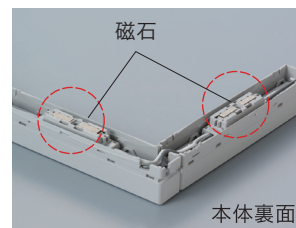

製品名称	DNL チェーンタイプLEDモジュール CHC-LED	カテゴリ記号/エントリーNo.	J-1 / 2407
		サステナブル・プロダクト賞エントリー	有 ・ (無)

自由に、つなげて - 曲げて - 使える 『チェーンタイプ』のLEDモジュール CHC-LED

Point 01 長さ100mmのユニットが自在につながる

つなげて使えて、直線や曲線などの多様な設置条件に対応可
単体使用、つなげて直線・曲線でも、自由に連結して使えます。

Point 02 2種類の配光(ナロー・ワイド)

ナロー配光

伸びる光で被照射面の凹凸
や質感を際立たせるので
ウォールウォッシャーに。

1/2ビーム角 23°

ワイド配光

粒感の無い柔らかな光で美しい
グラデーションを作るので
間接照明に。

1/2ビーム角 110°

Point 03 2種類の取り付け方(磁石・レール)

本体裏の磁石でも、アルミレールでも。

設置場所に合わせて、取り付け方法が選べいただけます。

磁石

磁石取り付け

アルミレール

レール取り付け

おすすめ用途

ナロー配光