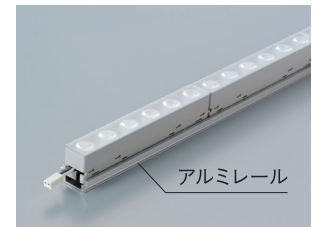

製品名称	DNL チェーンタイプLEDモジュール CHC-LED	カテゴリ記号/エントリーNo.	J-1 / 2407
		サステナブル・プロダクト賞エントリー	有 ・ (無)

自由に、つなげて - 曲げて - 使える 『チェーンタイプ』のLEDモジュール CHC-LED

Point 01 長さ100mmのユニットが自在につながる

つなげて使えて、直線や曲線などの多様な設置条件に対応可
単体使用、つなげて直線・曲線でも、自由に連結して使えます。

Point 02 2種類の配光(ナロー・ワイド)

ナロー配光

伸びる光で被照射面の凹凸
や質感を際立たせるので
ウォールウォッシャーに。

1/2ビーム角 23°

ワイド配光

粒感の無い柔らかな光で美しい
グラデーションを作るので
間接照明に。

1/2ビーム角 110°

Point 03 2種類の取り付け方(磁石・レール)

本体裏の磁石でも、アルミレールでも。

設置場所に合わせて、取り付け方法が選べいただけます。

磁石

磁石取り付け

アルミレール

レール取り付け

おすすめ用途

ナロー配光