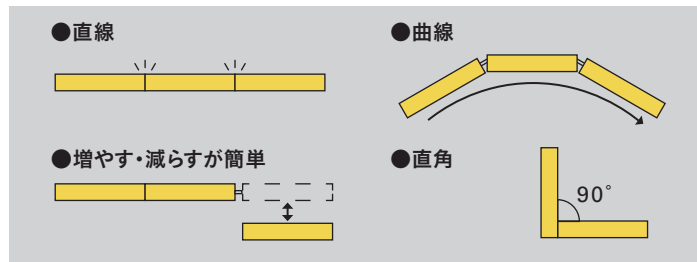

製品名称	DNL チェーンタイプLEDモジュール CHC-LED	カテゴリ記号/エントリーNo.	J-1 / 2407
		サステナブル・プロダクト賞エントリー	有 ・ (無)

自由に、つなげて - 曲げて - 使える 『チェーンタイプ』のLEDモジュール CHC-LED

Point 01 長さ100mmのユニットが自在につながる

つなげて使えて、直線や曲線などの多様な設置条件に対応可
単体使用、つなげて直線・曲線でも、自由に連結して使えます。

Point 02 2種類の配光(ナロー・ワイド)

ナロー配光

伸びる光で被照射面の凹凸
や質感を際立たせるので
ウォールウォッシャーに。

1/2ビーム角 23°

ワイド配光

粒感の無い柔らかな光で美しい
グラデーションを作るので
間接照明に。

1/2ビーム角 110°

Point 03 2種類の取り付け方(磁石・レール)