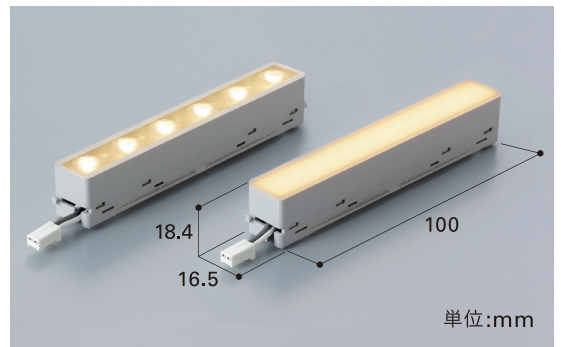

製品名称	DNL チェーンタイプLEDモジュール CHC-LED	カテゴリ記号/エントリーNo.	J-1 / 2407
		サステナブル・プロダクト賞エントリー	有 ・ (無)

自由に、つなげて - 曲げて - 使える 『チェーンタイプ』のLEDモジュール CHC-LED

Point 01 長さ100mmのユニットが自在につながる

つなげて使えて、直線や曲線などの多様な設置条件に対応可
単体使用、つなげて直線・曲線でも、自由に連結して使えます。

Point 02 2種類の配光(ナロー・ワイド)

ナロー配光

伸びる光で被照射面の凹凸
や質感を際立たせるので
ウォールウォッシャーに。

1/2ビーム角 23°

ワイド配光

粒感の無い柔らかな光で美しい
グラデーションを作るので
間接照明に。

1/2ビーム角 110°

Point 03 2種類の取り付け方(磁石・レール)

本体裏の磁石でも、アルミレールでも。

設置場所に合わせて、取り付け方法が選べいただけます。

磁石

磁石取り付け

アルミレール

レール取り付け

おすすめ用途

ナロー配光