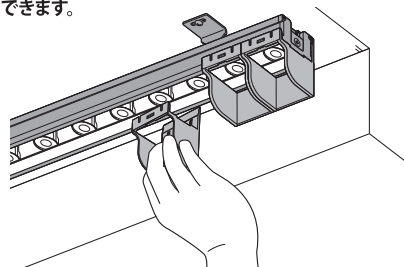

レンズから出る強くてまっすぐな光が遠くまで伸びます。

※ サイズ1000、5000K、キックフィルター、1/2ビーム角15°

point 02 ウォールウォッシャーに特化した配光

ウォールウォッシャーに特化した配光、出際（立ち上がり）からムラのない光で壁面を照射します。

point 03 3つの配光

用途（得られる照明効果）に合わせて配光が選べます。

point 04 簡単・きれいに施工できる機構

簡単に取り付けができる器具設計

ベースガイドを造営材側面に当てて固定することで、簡単に直線を作ることができます。

配線が簡単に納まる機構

コネクタホルダーを閉じるだけでコネクタを収納できます。

point 05 快適性と省施工を実現するルーバー

快適性と省施工を実現する2種類のルーバーをオプションでご用意。

現場で光を確認しながらルーバーの取り付けができます。

LINERWASH seriesのおすすめ用途

高天井や柱周りなど直線や曲線に沿ったウォールウォッシャー