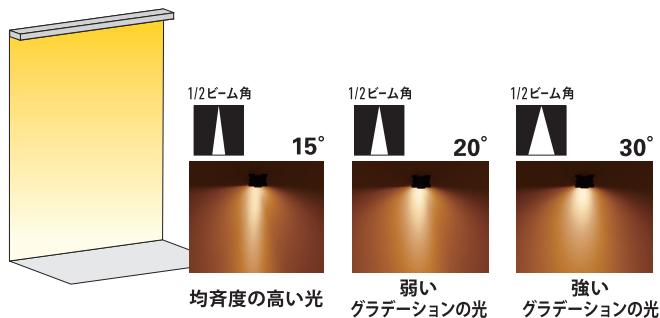

レンズから出る強くてまっすぐな光が遠くまで伸びます。

※ サイズ1000、5000K、キックフィルター、1/2ビーム角15°

point 02 ウォールウォッシャーに特化した配光

ウォールウォッシャーに特化した配光、出際（立ち上がり）からムラのない光で壁面を照射します。

point 03 3つの配光

用途（得られる照明効果）に合わせて配光が選べます。

point 04 簡単・きれいに施工できる機構

簡単に取り付けができる器具設計

ベースガイドを造営材側面に当てて固定することで、簡単に直線を作ることができます。

配線が簡単に納まる機構

コネクタホルダーを閉じるだけでコネクタを収納できます。

point 05 快適性と省施工を実現するルーバー

快適性と省施工を実現する2種類のルーバーをオプションでご用意。

現場で光を確認しながらルーバーの取り付けができます。

LINERWASH seriesのおすすめ用途

高天井や柱周りなど直線や曲線に沿ったウォールウォッシャー