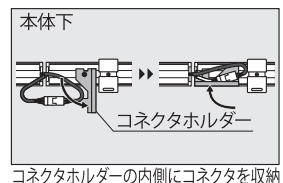

レンズから出る強くてまっすぐな光が遠くまで伸びます。

※ サイズ1000、5000K、キックフィルター、1/2ビーム角15°

point 02 ウォールウォッシャーに特化した配光

ウォールウォッシャーに特化した配光、出際（立ち上がり）からムラのない光で壁面を照射します。

point 03 3つの配光

用途（得られる照明効果）に合わせて配光が選べます。

point 04 簡単・きれいに施工できる機構

簡単に取り付けができる器具設計

ベースガイドを造営材側面に当てて固定することで、簡単に直線を作ることができます。

配線が簡単に納まる機構

コネクタホルダーを閉じるだけでコネクタを収納できます。

point 05 快適性と省施工を実現するルーバー

快適性と省施工を実現する2種類のルーバーをオプションでご用意。

現場で光を確認しながらルーバーの取り付けができます。

LINERWASH seriesのおすすめ用途

高天井や柱周りなど直線や曲線に沿ったウォールウォッシャー