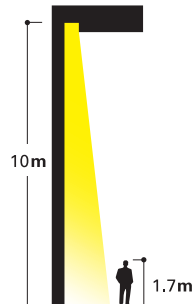

| | | | |
|------|---|--------------------|------------|
| 製品名称 | DNL 屋内用 高照度ウォールウォッシャーモジュール LINERWASH series | カテゴリ記号/エントリーNo. | J-1 / 2408 |
| | | サステナブル・プロダクト賞エントリー | 有 ・ (無) |

point 01 大光量

3850 lm/m の大光量で 10mまで光が届く

レンズから出る強くてまっすぐな光が遠くまで伸びます。

※ サイズ1000、5000K、キックフィルター、1/2ビーム角15°

point 02 ウォールウォッシャーに特化した配光

ウォールウォッシャーに特化した配光、出際（立ち上がり）からムラのない光で壁面を照射します。

point 03 3つの配光

用途（得られる照明効果）に合わせて配光が選べます。

point 04 簡単・きれいに施工できる機構

簡単に取り付けができる器具設計