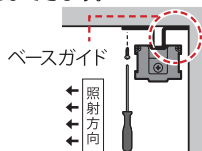

レンズから出る強くてまっすぐな光が遠くまで伸びます。

※ サイズ1000、5000K、キックフィルター、1/2ビーム角15°

point 02 ウォールウォッシャーに特化した配光

ウォールウォッシャーに特化した配光、出際（立ち上がり）からムラのない光で壁面を照射します。

point 03 3つの配光

用途（得られる照明効果）に合わせて配光が選べます。

point 04 簡単・きれいに施工できる機構

簡単に取り付けができる器具設計

ベースガイドを造営材側面に当てて固定することで、簡単に直線を作ることができます。

配線が簡単に納まる機構

コネクタホルダーを閉じるだけでコネクタを収納できます。

point 05 快適性と省施工を実現するルーバー

快適性と省施工を実現する2種類のルーバーをオプションでご用意。

現場で光を確認しながらルーバーの取り付けができます。

LINERWASH seriesのおすすめ用途

高天井や柱周りなど直線や曲線に沿ったウォールウォッシャー