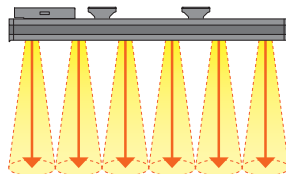

| | | | |
|------|---|--------------------|------------|
| 製品名称 | DNL 屋内用 高照度ウォールウォッシャーモジュール LINERWASH series | カテゴリ記号/エントリーNo. | J-1 / 2408 |
| | | サステナブル・プロダクト賞エントリー | 有 ・ (無) |

point 01 大光量

3850 lm/m の大光量で 10mまで光が届く

レンズから出る強くてまっすぐな光が遠くまで伸びます。

※ サイズ1000、5000K、キックフィルター、1/2ビーム角15°

point 02 ウォールウォッシャーに特化した配光

ウォールウォッシャーに特化した配光、出際（立ち上がり）からムラのない光で壁面を照射します。

point 03 3つの配光

用途（得られる照明効果）に合わせて配光が選べます。

point 04 簡単・きれいに施工できる機構

簡単に取り付けができる器具設計

ベースガイドを造営材側面に当てて固定することで、簡単に直線を作ることができます。

配線が簡単に納まる機構

コネクタホルダーを閉じるだけでコネクタを収納できます。

point 05 快適性と省施工を実現するルーバー

快適性と省施工を実現する2種類のルーバーをオプションでご用意。

現場で光を確認しながらルーバーの取り付けができます。

LINERWASH seriesのおすすめ用途

高天井や柱周りなど直線や曲線に沿ったウォールウォッシャー