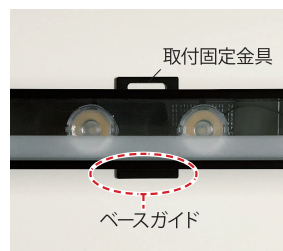

| | | | |
|------|---|--------------------|------------|
| 製品名称 | DNL 屋内用 高照度ウォールウォッシャーモジュール LINERWASH series | カテゴリ記号/エントリーNo. | J-1 / 2408 |
| | | サステナブル・プロダクト賞エントリー | 有 ・ (無) |

point 01 大光量

3850 lm/m の大光量で 10mまで光が届く

レンズから出る強くてまっすぐな光が遠くまで伸びます。

※ サイズ1000、5000K、キックフィルター、1/2ビーム角15°

point 02 ウォールウォッシャーに特化した配光

ウォールウォッシャーに特化した配光、出際（立ち上がり）からムラのない光で壁面を照射します。

point 03 3つの配光

用途（得られる照明効果）に合わせて配光が選べます。

point 04 簡単・きれいに施工できる機構

簡単に取り付けができる器具設計

ベースガイドを造営材側面に当てて固定することで、簡単に直線を作ることができます。

配線が簡単に納まる機構

コネクタホルダーを閉じるだけでコネクタを収納できます。

point 05 快適性と省施工を実現するルーバー

快適性と省施工を実現する2種類のルーバーをオプションでご用意。

現場で光を確認しながらルーバーの取り付けができます。

LINERWASH seriesのおすすめ用途

高天井や柱周りなど直線や曲線に沿ったウォールウォッシャー