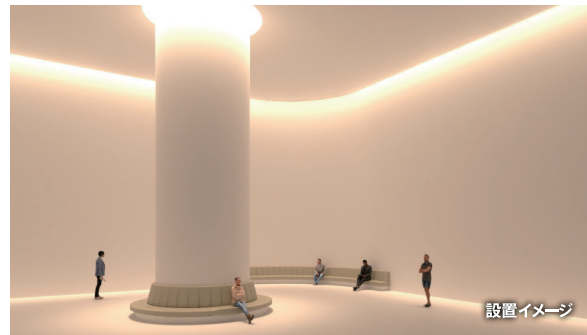

レンズから出る強くてまっすぐな光が遠くまで伸びます。

※ サイズ1000、5000K、キックフィルター、1/2ビーム角15°

point 02 ウォールウォッシャーに特化した配光

ウォールウォッシャーに特化した配光、出際（立ち上がり）からムラのない光で壁面を照射します。

point 03 3つの配光

用途（得られる照明効果）に合わせて配光が選べます。

point 04 簡単・きれいに施工できる機構

簡単に取り付けができる器具設計

ベースガイドを造営材側面に当てて固定することで、簡単に直線を作ることができます。

配線が簡単に納まる機構

コネクタホルダーを閉じるだけでコネクタを収納できます。

point 05 快適性と省施工を実現するルーバー

快適性と省施工を実現する2種類のルーバーをオプションでご用意。

現場で光を確認しながらルーバーの取り付けができます。

LINERWASH seriesのおすすめ用途

高天井や柱周りなど直線や曲線に沿ったウォールウォッシャー