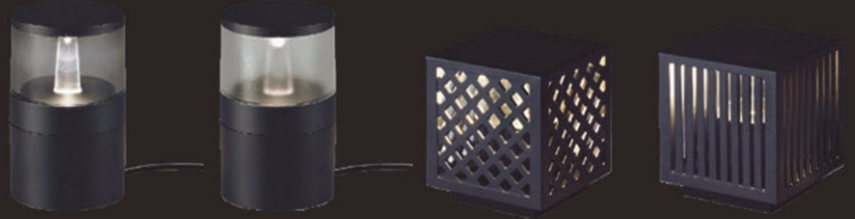

製品名称	Lucoeur (ルクール)	カテゴリー記号/エントリーNo.	J-1 / 2409
		サステナブル・プロダクト賞エントリー	有 ・ (無)

# lucoeur ルクール

光と影が作り出す、  
幻想的な空間。

※ Luminous あかり + cœur ころこ :  
煌めきや陰影などを作る印象的な光で  
居心地の良い空間を演出。

## 導光レンズがつくる眺めて楽しめる夜のあかり

導光レンズが目線方向への光をコントロールし、心地よいきらめき感を実現。さらに光を下方へ集め周囲に明るさを届けます。

美しいきらめきを放つ導光レンズ。

光を下方へ広げて床面を明るく。導光レンズの光が  
アプローチのあかりにもおすすめ。足元をやさしく照らします。

導光レンズと柵のスリットが  
床面に美しい光と陰影をつくります。

## 光源はLEDフラットランプ。

交換が簡単にできるので、集合住宅の共用部などの点灯時間が長い場所にもおすすめ

LEDフラットランプは取り替えが簡単。  
カチッとはめて、クルッとまわす。簡単に取り替え  
られる「LEDランプ交換型」のあかり。LEDフ  
ラットランプの交換には、工具も電気工事士の  
資格も不要です。

本体(専用)とランプの組み合わせが可能。  
ライフスタイルに合わせて選べる豊富な品揃  
え。取り替えの時もLEDフラットランプのみで  
、廃棄ロスを抑えた環境に配慮したあかり  
です。