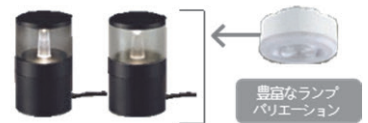

製品名称	Lucoeur (ルクール)	カテゴリー記号/エントリーNo.	J-1 / 2409
		サステナブル・プロダクト賞エントリー	有 ・ (無)

## 導光レンズがつくる眺めて楽しめる夜のあかり

導光レンズが目線方向への光をコントロールし、心地よいきらめき感を実現。さらに光を下方へ集め周囲に明るさを届けます。

美しいきらめきを放つ導光レンズ。

光を下方へ広げて床面を明るく。導光レンズの光が  
アプローチのあかりにもおすすめ。足元をやさしく照らします。

導光レンズと柵のスリットが  
床面に美しい光と陰影をつくります。

## 光源はLEDフラットランプ。

交換が簡単にできるので、集合住宅の共用部などの点灯時間が長い場所にもおすすめ

LEDフラットランプは取り替えが簡単。  
カチッとはめて、クルッとまわす。簡単に取り替え  
られる「LEDランプ交換型」のあかり。LEDフ  
ラットランプの交換には、工具も電気工事士の  
資格も不要です。

本体(専用)とランプの組み合わせが可能。  
ライフスタイルに合わせて選べる豊富な品揃  
え。取り替えの時もLEDフラットランプのみで  
、廃棄ロスを抑えた環境に配慮したあかり  
です。