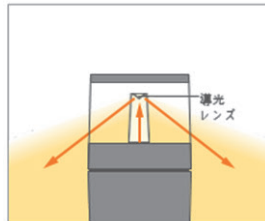

## 導光レンズがつくる眺めて楽しめる夜のあかり

導光レンズが目線方向への光をコントロールし、心地よいきらめき感を実現。さらに光を下方へ集め周囲に明るさを届けます。

美しいきらめきを放つ導光レンズ。

光を下方へ広げて床面を明るく。導光レンズの光が  
アプローチのあかりにもおすすめ。足元をやさしく照らします。

導光レンズと柵のスリットが  
床面に美しい光と陰影をつくります。