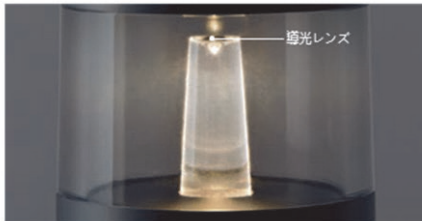

# lucoeur ルクール

光と影が作り出す、  
幻想的な空間。

※ Luminous あかり + cœur ころこ :  
煌めきや陰影などを作る印象的な光で  
居心地の良い空間を演出。

## 導光レンズがつくる眺めて楽しめる夜のあかり

導光レンズが目線方向への光をコントロールし、心地よいきらめき感を実現。さらに光を下方へ集め周囲に明るさを届けます。

美しいきらめきを放つ導光レンズ。

光を下方へ広げて床面を明るく。導光レンズの光が  
アプローチのあかりにもおすすめ。足元をやさしく照らします。

導光レンズと柵のスリットが  
床面に美しい光と陰影をつくります。