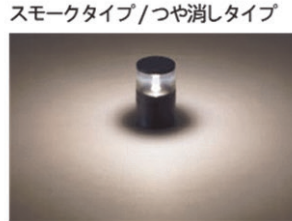

## 導光レンズがつくる眺めて楽しめる夜のあかり

導光レンズが目線方向への光をコントロールし、心地よいきらめき感を実現。さらに光を下方へ集め周囲に明るさを届けます。

美しいきらめきを放つ導光レンズ。

光を下方へ広げて床面を明るく。導光レンズの光が  
アプローチのあかりにもおすすめ。足元をやさしく照らします。

導光レンズと柵のスリットが  
床面に美しい光と陰影をつくります。