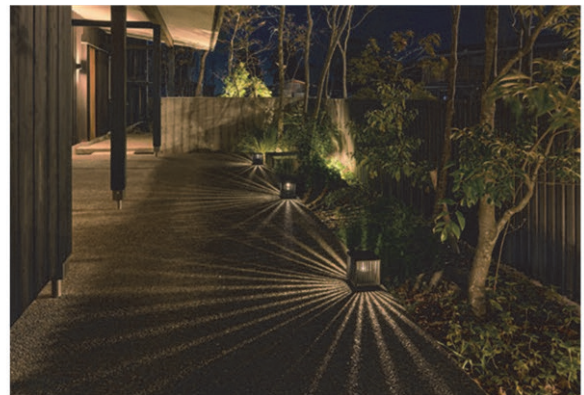

## 導光レンズがつくる眺めて楽しめる夜のあかり

導光レンズが目線方向への光をコントロールし、心地よいきらめき感を実現。さらに光を下方へ集め周囲に明るさを届けます。

美しいきらめきを放つ導光レンズ。

光を下方へ広げて床面を明るく。導光レンズの光が  
アプローチのあかりにもおすすめ。足元をやさしく照らします。

導光レンズと柵のスリットが  
床面に美しい光と陰影をつくります。

## 光源はLEDフラットランプ。

交換が簡単にできるので、集合住宅の共用部などの点灯時間が長い場所にもおすすめ

LEDフラットランプは取り替えが簡単。  
カチッとはめて、クルッとまわす。簡単に取り替え  
られる「LEDランプ交換型」のあかり。LEDフ  
ラットランプの交換には、工具も電気工事士の  
資格も不要です。

本体(専用)とランプの組み合わせが可能。  
ライフスタイルに合わせて選べる豊富な品揃  
え。取り替えの時もLEDフラットランプのみで  
、廃棄ロスを抑えた環境に配慮したあかり  
です。

リゾートテイストを演出するダイヤモンドタイプ。

モダンテイストを演出するストライプタイプ。

写真はケーブル发出タイプ  
(電源プラグあり・電源プラグなし)  
※ケーブル埋設タイプもラインアップ

ダイヤモンドのスリットによる陰影が  
エクステリアをより華やかに。

点灯イメージです。

写真はケーブル发出タイプ  
(電源プラグあり・電源プラグなし)  
※ケーブル埋設タイプもラインアップ

ストライプ柄のスリットによる陰影は、空  
間をスタイリッシュに。