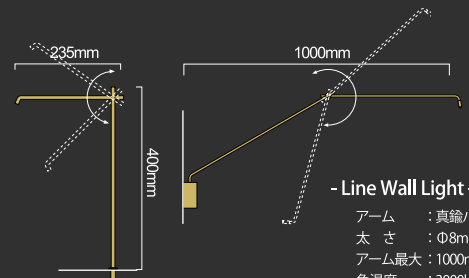

### Line Wall Light

構造を詰めたことで実現した、今までにない驚きの細さ「Φ8mm」で長さ1mまで伸ばせる超ロングアームライト。  
自在な角度調整が可能で、細身のラインからの光が、空間を明るく照らします。

### Line Top Light

Φ8mmのシンプルなスティック型の照明が、  
照らしたい所を自在に明るく照らします。

壁面から光の欲しい場所を照らす、スポットライト。  
ロングアームが、インテリアのアクセントになります。

#### - Line Top Light -

支柱：真鍮パイプ  
太さ：Φ8mm  
高さ：400mm  
色温度：3000k

#### - Line Wall Light -

アーム：真鍮パイプ  
太さ：Φ8mm  
アーム最大：1000mm  
色温度：3000k