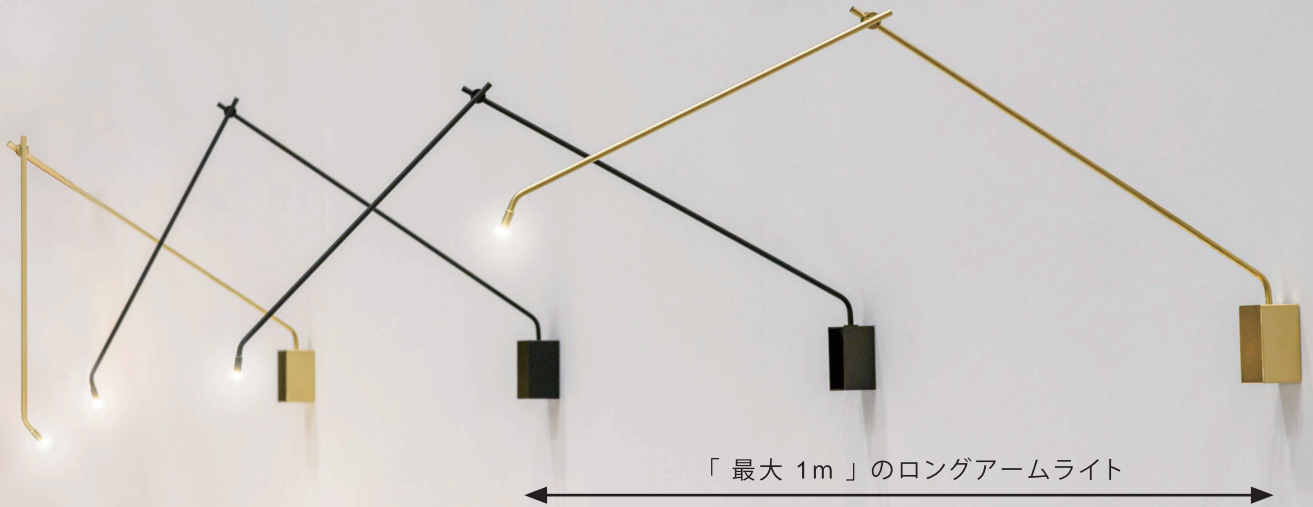

## HOTALU Line Light

細いラインから照らされるスポットライトの光。  
アームが自由に回転&角度を変え、明るさが欲しいところに光を届けます。

### Line Wall Light

構造を詰めたことで実現した、今までにない驚きの細さ「Φ8mm」で長さ1mまで伸ばせる超ロングアームライト。  
自在な角度調整が可能で、細身のラインからの光が、空間を明るく照らします。

### Line Top Light

Φ8mmのシンプルなスティック型の照明が、  
照らしたい所を自在に明るく照らします。

壁面から光の欲しい場所を照らす、スポットライト。  
ロングアームが、インテリアのアクセントになります。

#### - Line Wall Light -

アーム：真鍮パイプ  
太さ：Φ8mm  
アーム最大：1000mm  
色温度：3000k