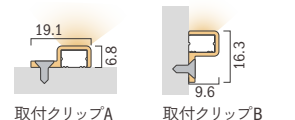

25mm ごとにハサミでカットが可能

point

3 ドットレス

光沢面への光の映り込みも美しい

Flex

リミットフレックス
特設ページ

LRF-T ルーチ・リミット フレックス
624 lm/m (ww)

25mm ~ 4m まで 160 サイズのバリエーション。最短 4 営業日~特注可。

Flex-s

リミットフレックスS
特設ページ

LRFS-T ルーチ・リミット フレックス S
287 lm/m (ww)

曲線で取り付けやすい取付パーツ

設置しやすいビス打ち方向を選べます

取付クリップA

取付クリップB

株式会社 **Luci**
Luci Co., Ltd. | ルーチ