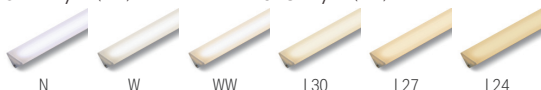

33mm ~ 1508mm まで 60 サイズのバリエーション。最短 3 営業日~特注可。

株式会社 Luci
Luci Co., Ltd. | ルーチ

東京本社：東京都港区赤坂 4-13-13 赤坂ビル 4F 〒107-0052

Tel: 03-6327-7409

大阪支社：大阪市西区南堀江 1-1-14 四ツ橋中笠ビル 3F 〒550-0015

Tel: 06-6110-7520

お問い合わせ総合窓口：info@luci.co.jp Fax: 03-6327-7410

NEW HPリニューアルしました

<http://www.luci.co.jp/led/jp/>