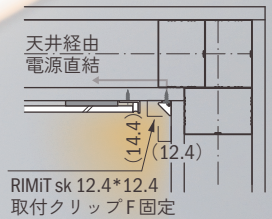

# RIMiT<sup>®</sup> sk

リミット sk

SanKaku

斜め配光  
三角形ドットレスライン照明

point

1

コーナーにピッタリ収まる直角三角形

Luci RIMiT sk

試着室の鏡の両サイドの入隅に  
影を落とさず均一に照らし印象アップ

見せても隠しても◎

コーナーにピッタリ収まる棚下ディスプレイ照明

縦方向/棚手前

縦方向/棚奥

point

2

【断面が直角三角形の RIMiT sk の特徴】