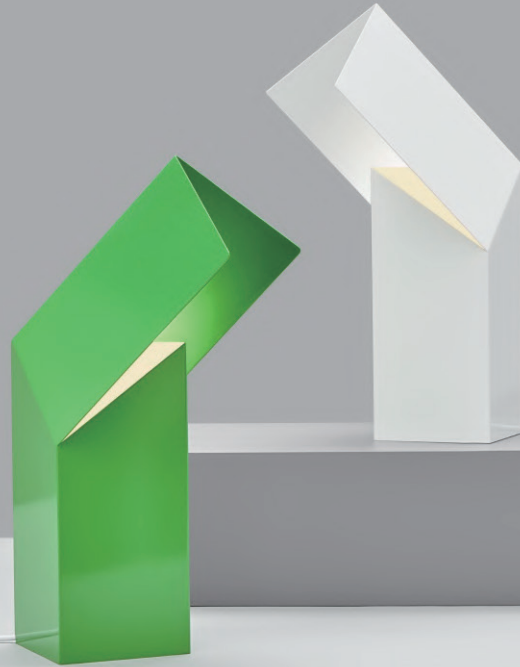

製品名称	Linear	カテゴリー記号／エントリーNo.	J-1 / 2416
		サステナブル・プロダクト賞エントリー	有 ・ (無)

Linear

Linearは、複数の面が組み合わさって構成される幾何学的な形状のテーブルランプです。

板金の精巧な技術でしかなしえないLinearの形状は、直線の美しさを際立たせます。面同士が向き合い反射によって広がる光は、間接照明の優雅な演出を生み出してくれます。Linearは単なる照明器具に留まることなく、その存在自体がアート性を持ち、空間のアクセントになります。

Linearのデザインは、素材の使用、構造、スタイルにおいてバウハウス芸術運動からのインスピレーションを鮮明に表現しました。一例として、当時重要であった金属の曲げや溶接などの技術が活用されています。また、当時の考え方である“Less is more”、つまりシンプルながら機能的なデザインの追求が、この照明器具の形状の美しさと実用性に反映されています。このデザインは、当時の価値観に現代のトレンド要素を融合させ、美と機能性の完璧なバランスを実現しています。