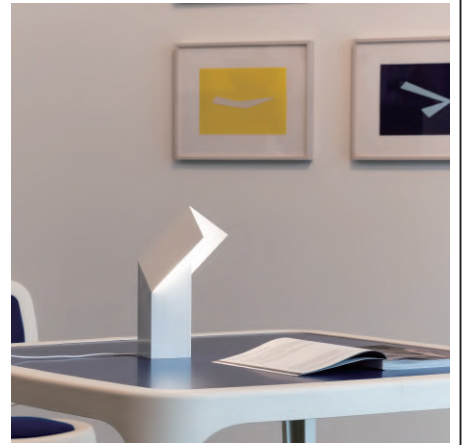

製品名称	Linear	カテゴリー記号／エントリーNo.	J-1 / 2416
		サステナブル・プロダクト賞エントリー	有 ・ (無)

Linear

Linearは、複数の面が組み合わさって構成される幾何学的な形状のテーブルランプです。

板金の精巧な技術でしかなしえないLinearの形状は、直線の美しさを際立たせます。面同士が向き合い反射によって広がる光は、間接照明の優雅な演出を生み出してくれます。Linearは単なる照明器具に留まることなく、その存在自体がアート性を持ち、空間のアクセントになります。

Linearのデザインは、素材の使用、構造、スタイルにおいてバウハウス芸術運動からのインスピレーションを鮮明に表現しました。一例として、当時重要であった金属の曲げや溶接などの技術が活用されています。また、当時の考え方である“Less is more”、つまりシンプルながら機能的なデザインの追求が、この照明器具の形状の美しさと実用性に反映されています。このデザインは、当時の価値観に現代のトレンド要素を融合させ、美と機能性の完璧なバランスを実現しています。