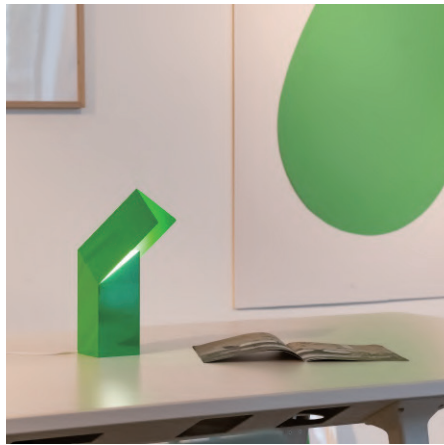

製品名称	Linear	カテゴリー記号／エントリーNo.	J-1 / 2416
		サステナブル・プロダクト賞エントリー	有 ・ (無)

Linear

Linearは、複数の面が組み合わさって構成される幾何学的な形状のテーブルランプです。

板金の精巧な技術でしかなしえないLinearの形状は、直線の美しさを際立たせます。面同士が向き合い反射によって広がる光は、間接照明の優雅な演出を生み出してくれます。Linearは単なる照明器具に留まることなく、その存在自体がアート性を持ち、空間のアクセントになります。

Linearのデザインは、素材の使用、構造、スタイルにおいてバウハウス芸術運動からのインスピレーションを鮮明に表現しました。一例として、当時重要であった金属の曲げや溶接などの技術が活用されています。また、当時の考え方である“Less is more”、つまりシンプルながら機能的なデザインの追求が、この照明器具の形状の美しさと実用性に反映されています。このデザインは、当時の価値観に現代のトレンド要素を融合させ、美と機能性の完璧なバランスを実現しています。