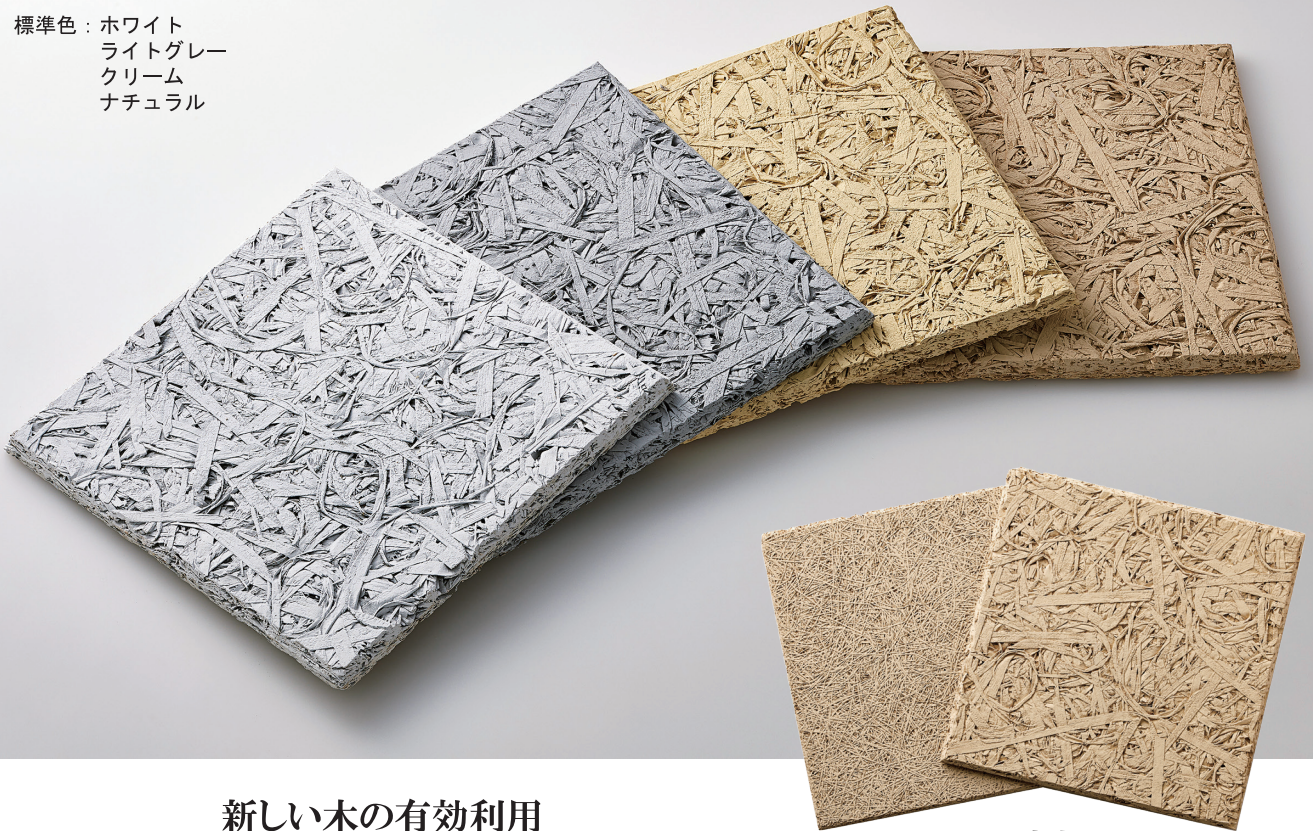

製品名称	レノウッドW（ワイド）	カテゴリ記号／エントリーNo.	J-2 / 2431
		サステナブル・プロダクト賞エントリー	有 ・ 無

標準色：ホワイト
 ライトグレー
 クリーム
 ナチュラル

新しい木の有効利用

材料として使用する材木は国内産間伐材ヒノキ（細い・曲がっているなどの理由から廃棄されるものを厳選）を使用し、木の燃える・カビる・シロアリに食べられるといった課題を科学薬品ゼロで解決します。当社は地元の木に限らず、全国各地のヒノキを購入し、木毛セメント板にしてその土地へ里帰りさせる、地産地消の活動も行っています。