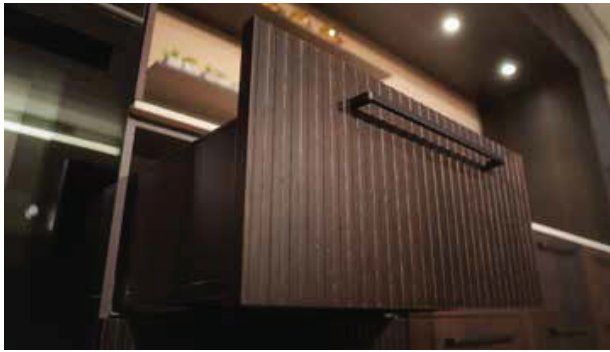

製品名称	C17 Sazanami 突板シリーズ	カテゴリー記号／エントリーNo.	J-2 / 2434
		サステナブル・プロダクト賞エントリー	有 ・ 無

SAZANAMI

エンボス x リアルウッド突板

FEEL BEAUTIFUL

こだわりの什器、家具、インテリア

穏やかな日に水面に現れるさざなみ。

見る人を癒すこのフォルムが、突板に表情を生み出すエンボス加工のデザインとして登場しました。

本物の木に広がる温かみあるさざなみのテクスチャーを感じてください。

※この他にも多数のエンボスデザインがあります。

CURVED

FINE

STRAIGHT

商品説明:

在来樹種を中心に、木材を余すところなく有効に活用します。貴重な天然素材を持続可能な形で使用するだけでなく、触れたいくなる製品づくりを目指しています。

- ・ 特殊技術で、本物の木の表面にエンボス加工を施した突板。
- ・ 突板の厚みは1mmと3.5mmをご用意。
- ・ 曲げ加工も可能なため、幅広い用途に使用できます。
- ・ サイズは、1250mm x 2500mm、3000mm
- ・ 自然な風合いが、モダンインテリアにぴったりです
- ・ 什器、家具、室内壁に最適。サウナ用の商品もございます。