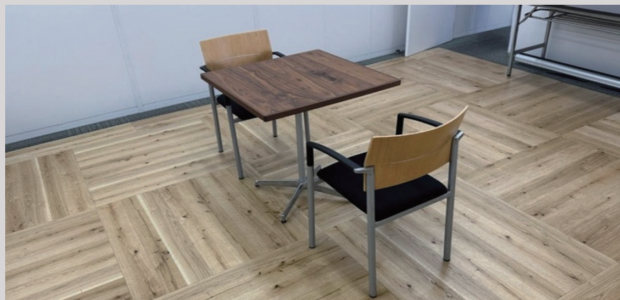

製品名称	スリムウッドオフィス ビッグスクエア	カテゴリ記号/エントリーNo.	J-2 / 2440
		サステナブル・プロダクト賞エントリー	有 ・ (無)

OAフロアにも貼れる1,000mm角の天然木フローリング

スリムウッドオフィスビッグスクエア

POINT 1 1000×1000mmのビッグサイズ

POINT 2 表面は天然木突板仕上げ

プリントでは味わえない天然木の質感に
こだわった癒しの空間が創造できます

POINT 3 優れた施工性

複雑に見えるモザイク模様が
スピーディに施工できます。

POINT 4 OAフロアの上に貼れる

アンダーレイシートとの併用により
OAフロアに施工できます