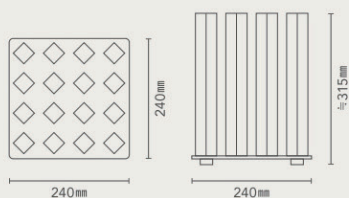

DROP (秋保石)

DROP mini (秋保石)

秋保石 AKIUSHI
宮城県 | 凝灰岩黄竜山石 KITATSUYAMAISHI
兵庫県 | 凝灰岩青竜山石 AOTATSUYAMAISHI
兵庫県 | 凝灰岩雪豊後 YUKIBUNGO
大分県 | 凝灰岩薩摩石 SATSUMAISHI
鹿児島県 | 凝灰岩

DROP

重量：5.0kg～5.5kg

DROP mini

重量：3.0kg～3.3kg

ショールーム