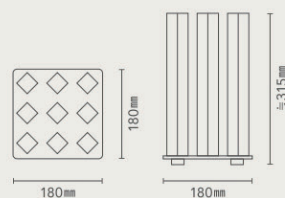

DROP (秋保石)

DROP mini (秋保石)

秋保石 AKIUSHI
宮城県 | 凝灰岩黄竜山石 KITATSUYAMAISHI
兵庫県 | 凝灰岩青竜山石 AOTATSUYAMAISHI
兵庫県 | 凝灰岩雪豊後 YUKIBUNGO
大分県 | 凝灰岩薩摩石 SATSUMAISHI
鹿児島県 | 凝灰岩

DROP

重量：5.0kg～5.5kg

DROP mini

重量：3.0kg～3.3kg

ショールーム