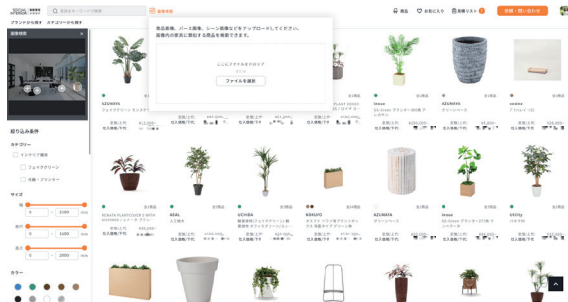

製品名称

ソーシャルインテリア
業務管理クラウド

カテゴリ記号/エントリーNo.

J-5 / 2451

サステナブル・プロダクト賞エントリー

有 ・ 無

国内最大級500万点の家具ブランドスペックインプラットフォーム

Point1 AI画像類似検索機能

画像をサイトに読み込みだけで、
類似度の高い商品をAIが判定して一覧表示
画像に含まれる様々な家具も
精度高くAIが特定して、類似商品を表示

Point2 お気に入り共有～提案素材機能

お気に入りに追加した商品は、
クラウド上で関係ユーザーと共有可能
また、ボタンワンクリックで
Excel・PowerPoint形式で家具リストが作成

Point3 オンライン見積～仕入れ依頼

Web上に掲載されている商品は全て仕入れ可能
見積希望の商品を確定し、Web上から見積依頼
するだけでお見積を提示。
まると納品管理まで対応