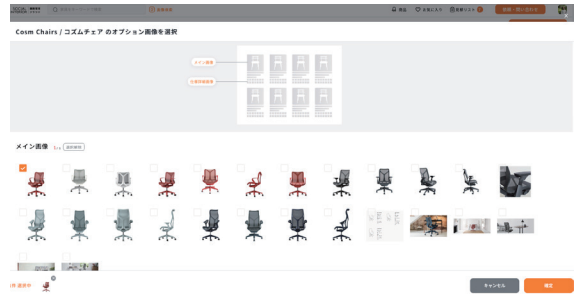

製品名称

ソーシャルインテリア
業務管理クラウド

カテゴリ記号/エントリーNo.

J-5 / 2451

サステナブル・プロダクト賞エントリー

有 ・ 無

国内最大級500万点の家具ブランドスペックインプラットフォーム

Point1 AI画像類似検索機能

画像をサイトに読み込みだけで、
類似度の高い商品をAIが判定して一覧表示
画像に含まれる様々な家具も
精度高くAIが特定して、類似商品を表示

Point2 お気に入り共有～提案素材機能

お気に入りに追加した商品は、
クラウド上で関係ユーザーと共有可能
また、ボタンワンクリックで
Excel・PowerPoint形式で家具リストが作成

Point3 オンライン見積～仕入れ依頼

Web上に掲載されている商品は全て仕入れ可能
見積希望の商品を確定し、Web上から見積依頼
するだけでお見積を提示。
まると納品管理まで対応