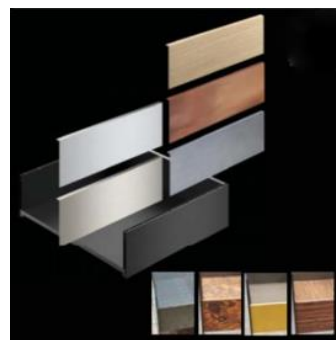

What's your style ?

As Individual as you are.

AvanTech YOU

■ Design Diversity

デザインテープやデザインプロファイル、
側板の高さの選択によるデザインの多様性

■ Function and Performance

目地代1mmまで調整可能な機能性

■ Think Smart

シームレスな外観デザイン、厚み13mmの側板

Technik für Möbel

Hettich