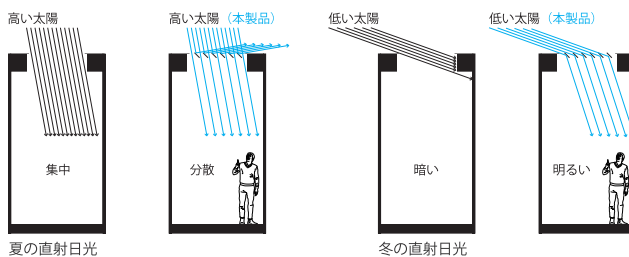

製品名称

光フィルター

エントリー No.

2115

太陽の直射光を効率的に取り込み

室内全体に陽射しを拡散する採光装置

光フィルターは、本体内部にある無数の反射材によって太陽の直射光を室内全体に拡散します。高度なシミュレーションや解析技術によって配置された反射材は、機械可動なしで変化する太陽の入射光を巧みにコントロールします。電源やメンテナンスも不要で、夏でも冬でも安定した程良い陽射しを室内に届ける光フィルターは、省エネで長くお使い頂けます。