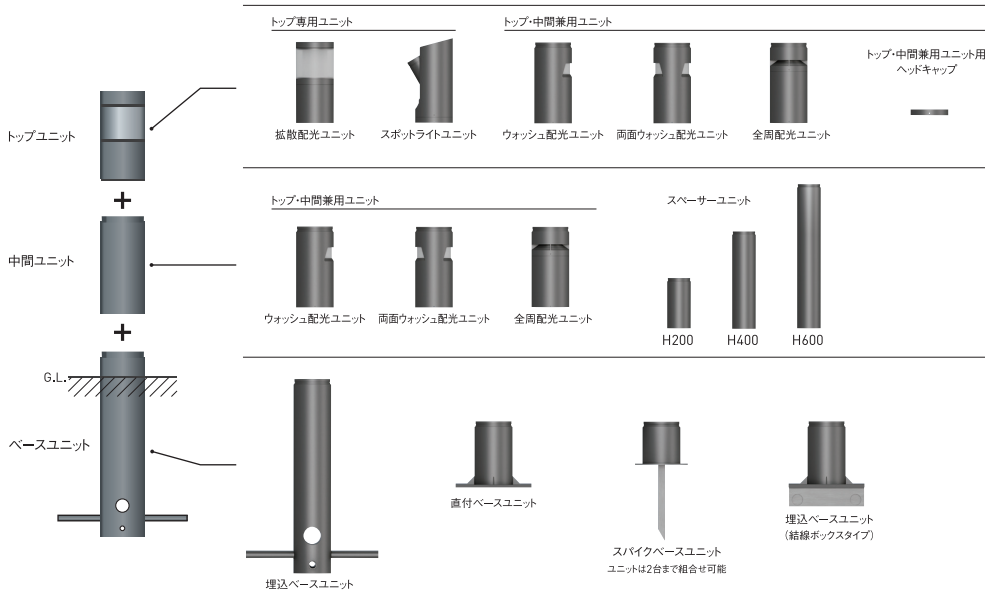

To-Co concept

3つの要素を最適に
制御し、多様な屋外
環境に合わせた快適
な視環境づくり

調光

Multi Low Pole series

マルチローポール

- ・ Φ100ローポールライトシステム
- ・ 灯体は1システム(1本)内に3灯まで組合せ可能
- ・ 高さは4種類(H865/H665/H465/H265)
- ・ 灯体は設置時に回転・固定が可能
- ・ 灯体間は防水コネクターで簡単接続
- ・ 重耐塩塗装

目的に合わせて選べる、ユニット組合せ式

5種類の灯体

4種類の設置方法

4種類の器具高さ

システム構成

<使用イメージ>

スポットライトユニット
+ウォッシュ配光ユニット
H665セット