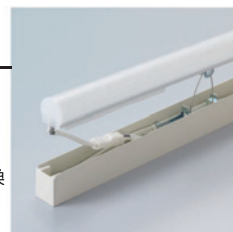

間接照明としても明るさを確保、天井照明としても必要な明るさが得られます。

7000lm クラス
TRH D-FPL
TRH S-FPL

「大空間の間接照明」など展開が可能です。これまで複数灯使用していた照明プランも灯数の削減につながります。

point 02

コーナー部も光も器具も
シームレスに繋がる

底面またはサイド板のノックアウトから電源を送ることができるので、光も器具もシームレスに繋がるコーナーが簡単に実現できます。

point 03

LEDモジュール交換可能

TRIM LINEシリーズは、全7機種、光源(LEDモジュール)が簡単に交換ができるので、器具交換コストを低減することができます。

point 04

ねじやノックアウト穴が
見えないデザイン

器具本体色は天井・壁材の色味と相性が良い白色アルマイトを施し、器具を直接見せても美しい仕上がりになっています。

point 05

埋め込み取り付け可能

電源設計開発と放熱技術により、埋め込みと半埋め込み取り付けを実現。什器や造作へ納まる溶けこむ照明を可能にします。